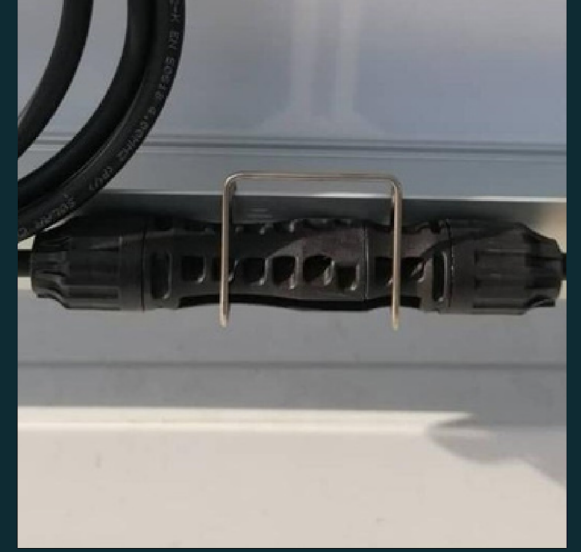

MC4 Konnektör Seti

BULB PERÇİN / SİVRİ UÇLU VİDA

Bulb Perçin , yoğun rutubete maruz kalan yerlerde güvenli ve sağlıklı bir birleştirme sağlar.Yumuşak malzemelerin sağlam bir şekilde herhangi bir zarar vermeden montajını sağlar.Genellikle güneş enerji sistemleri çatı uygulamalarında sızdırmaz özelliği olduğundan kullanılmaktadır.

Sivri Uçlu Vida , 5.5-27 mm ölçülerinde Çinko Lamel kaplı olup , 720 saat tuzlu suda bekletilmiştir. 220 kg çekme testini başarılı bir şekilde tamamlamıştır. Güneş enerji sistemleri çatı uygulamalarında kullanıma uygundur.

PV KONNEKTÖR ASKI APARATI / PV KABLO ASKI APARATI

PV Panel Askı Aparatı , Konnektörlerimizi panele sabitlemeyi sağlamaktadır. Konnektörlere dışarıdan gelecek herhangi bir zarara karşı panele sabitleyerek koruma altına almaktadır.

PV Konnektör, Mc4 Dişi-Erkek Konnektör Seti ihtiyaçlarınızda çözüm ortağı olmaya devam ediyoruz.

KABLO AÇMA MAKARASI

Kablo Açma Makarası , Firmamızca ARGE çalışmaları tamamlanmış , sahada uygulamada başarı olmuş bir makaradır. Sahada kablo çekme işlemi yaparken işçilik hızını artıran bu makara sayesinde işlerimiz daha erken bitmektedir. Toplam ağırlığı 25 kg olan bu makara 1 kişi sayesinde istenilen yere taşınabilmektedir. 4mm kablodan 240 mm kabloya kadar tüm ihtiyaçlarınızda kullanılacak olan bu makara 5 Ton taşıma kapasitesine sahiptir.