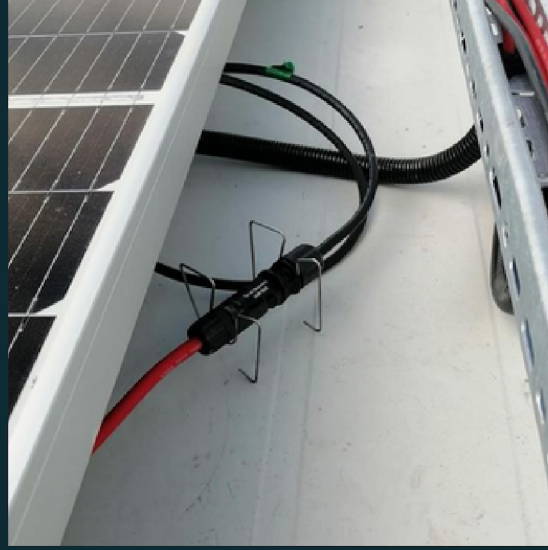

AHTAPOT ASKI APARATI

Ahtapot Askı Aparatı , Konnektörlere dışarıdan gelecek herhangi bir zarara karşı korumaktadır. Ayrıca çatılarda oluşan yağmur sularına karşı çatı ile olan bağlantısı bu sayede kesilmektedir. Ayrıca konnektör montajı yapıldıktan sonra askı aparatı ile birlikte konnektörler istediğimiz yöne doğru çevrilebilmektedir. Güneş enerji sistemleri çatı uygulamalarında kullanıma uygundur.