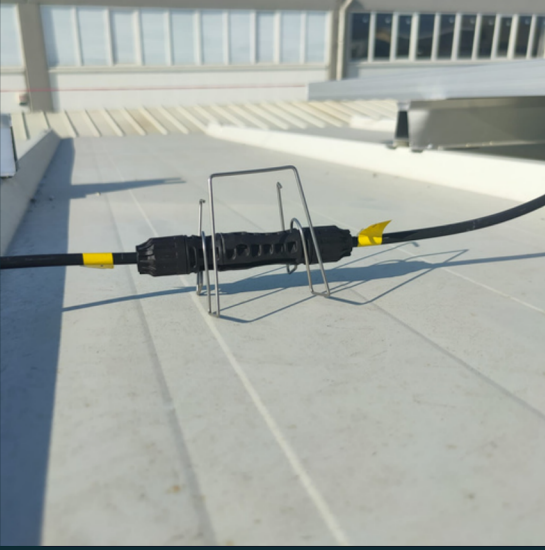

MC4 Konnektör Seti

BULB PERÇİN / SİVRİ UÇLU VİDA

Bulb Perçin , yoğun rutubete maruz kalan yerlerde güvenli ve sağlıklı bir birleştirme sağlar.Yumuşak malzemelerin sağlam bir şekilde herhangi bir zarar vermeden montajını sağlar.Genellikle güneş enerji sistemleri çatı uygulamalarında sızdırmaz özelliği olduğundan kullanılmaktadır.

Sivri Uçlu Vida , 5.5-27 mm ölçülerinde Çinko Lamel kaplı olup , 720 saat tuzlu suda bekletilmiştir. 220 kg çekme testini başarılı bir şekilde tamamlamıştır. Güneş enerji sistemleri çatı uygulamalarında kullanıma uygundur.

PV KONNEKTÖR ASKI APARATI / PV KABLO ASKI APARATI

PV Panel Askı Aparatı , Konnektörlerimizi panele sabitlemeyi sağlamaktadır. Konnektörlere dışarıdan gelecek herhangi bir zarara karşı panele sabitleyerek koruma altına almaktadır.

Ayrıca çatılarda oluşan yağmur sularına karşı konnektör ve kablolarımızın çatı ile olan bağlantısı bu sayede kesilmektedir.

AHTAPOT ASKI APARATI

Ahtapot Askı Aparatı , Konnektörlere dışarıdan gelecek herhangi bir zarara karşı korumaktadır. Ayrıca çatılarda oluşan yağmur sularına karşı çatı ile olan bağlantısı bu sayede kesilmektedir. Ayrıca konnektör montajı yapıldıktan sonra askı aparatı ile birlikte konnektörler istediğimiz yöne doğru çevrilebilmektedir. Güneş enerji sistemleri çatı uygulamalarında kullanıma uygundur.