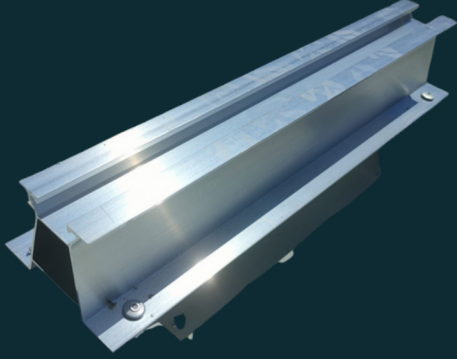

ÜRÜNLERİMİZ

5.5-27 mm Sivri Uçlu Vida

Ahtapot Askı Aparatı

PV Panel Askı Aparatı

PV Kablo Askı Aparatı

Solar Kablo

Kablo Açma Makarası

Bulb Perçin

MC4 Konnektör Seti

BULB PERÇİN / SİVRİ UÇLU VİDA

Bulb Perçin , yoğun rutubete maruz kalan yerlerde güvenli ve sağlıklı bir birleştirme sağlar.Yumuşak malzemelerin sağlam bir şekilde herhangi bir zarar vermeden montajını sağlar.Genellikle güneş enerji sistemleri çatı uygulamalarında sızdırmaz özelliği olduğundan kullanılmaktadır.

Sivri Uçlu Vida , 5.5-27 mm ölçülerinde Çinko Lamel kaplı olup , 720 saat tuzlu suda bekletilmiştir. 220 kg çekme testini başarılı bir şekilde tamamlamıştır. Güneş enerji sistemleri çatı uygulamalarında kullanıma uygundur.

PV Konnektör, Mc4 Dişi-Erkek Konnektör Seti ihtiyaçlarınızda çözüm ortağı olmaya devam ediyoruz.

KABLO AÇMA MAKARASI

Kablo Açma Makarası , Firmamızca ARGE çalışmaları tamamlanmış , sahada uygulamada başarı olmuş bir makaradır. Sahada kablo çekme işlemi yaparken işçilik hızını artıran bu makara sayesinde işlerimiz daha erken bitmektedir. Toplam ağırlığı 25 kg olan bu makara 1 kişi sayesinde istenilen yere taşınabilmektedir. 4mm kablodan 240 mm kabloya kadar tüm ihtiyaçlarınızda kullanılacak olan bu makara 5 Ton taşıma kapasitesine sahiptir.